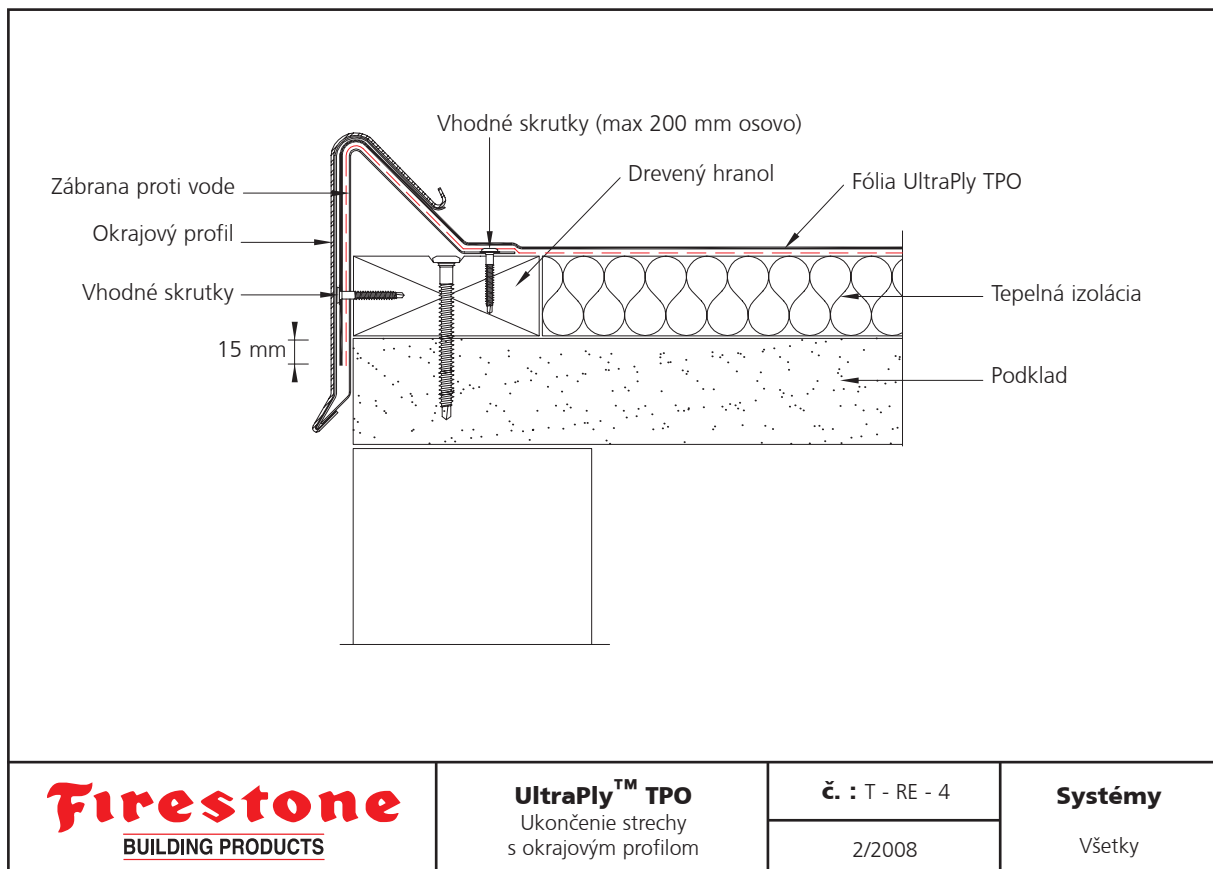

## 5.7 Okraje strechy

č.	Detail UltraPly TPO	Systemy
T-RE-1	Vonkajší odkvap pomocou UltraPly TPO poplastovaného plechu	Všetky
T-RE-2	Ukončenie strechy s UltraPly TPO poplastovaným plechom	Všetky
T-RE-3	Ukončenie strechy s UltraPly TPO QuickSeam lemovaním	Všetky
T-RE-4	Ukončenie strechy s okrajovým profilom	Všetky
T-RE-5	Okraj strechy z UltraPly TPO poplastovaného plechu	Všetky
T-RE-6	Alternatívne ukončenie strechy s okrajovým profilom	Všetky

**Firestone**  
BUILDING PRODUCTS

**UltraPly™ TPO**  
Okraj strechy z TPO  
poplastovaného plechu

Č. : T - RE - 5

2/2008

**Systémy**

Všetky

 <b>Firestone</b> BUILDING PRODUCTS	<b>UltraPly™ TPO</b> Alternatívny okraj strechy s okrajovým profilom	<b>Č. : T - RE - 6</b>	<b>Systémy</b> Všetky
		2/2008	