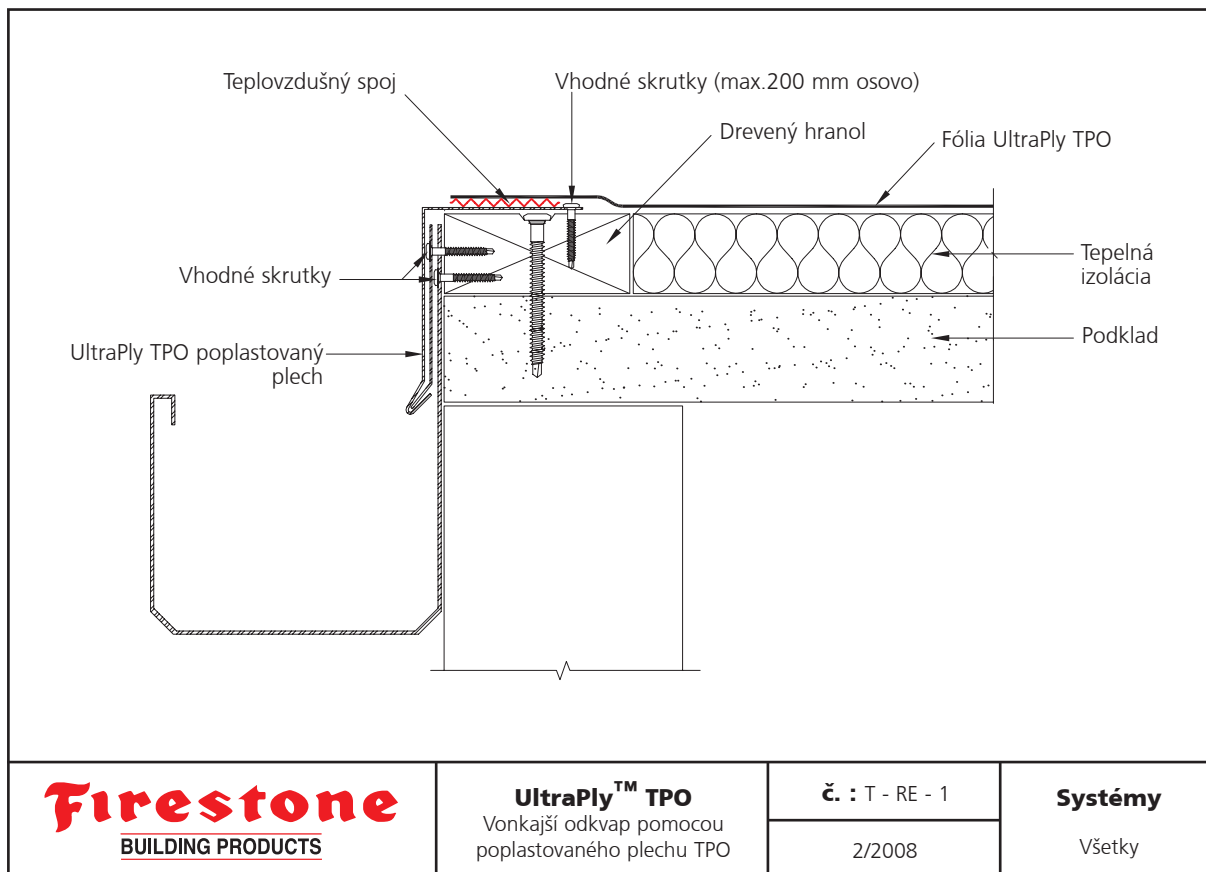

## 5.7 Okraje strechy

č.	Detail UltraPly TPO	Systemy
T-RE-1	Vonkajší odkvap pomocou UltraPly TPO poplastovaného plechu	Všetky
T-RE-2	Ukončenie strechy s UltraPly TPO poplastovaným plechom	Všetky
T-RE-3	Ukončenie strechy s UltraPly TPO QuickSeam lemovaním	Všetky
T-RE-4	Ukončenie strechy s okrajovým profilom	Všetky
T-RE-5	Okraj strechy z UltraPly TPO poplastovaného plechu	Všetky
T-RE-6	Alternatívne ukončenie strechy s okrajovým profilom	Všetky

**Firestone**  
BUILDING PRODUCTS

**UltraPly™ TPO**  
Okraj strechy z TPO  
poplastovaného plechu

Č. : T - RE - 5

2/2008

**Systémy**

Všetky

 <b>Firestone</b> BUILDING PRODUCTS	<b>UltraPly™ TPO</b> Alternatívny okraj strechy s okrajovým profilom	<b>Č. : T - RE - 6</b>	<b>Systémy</b> Všetky
		2/2008	