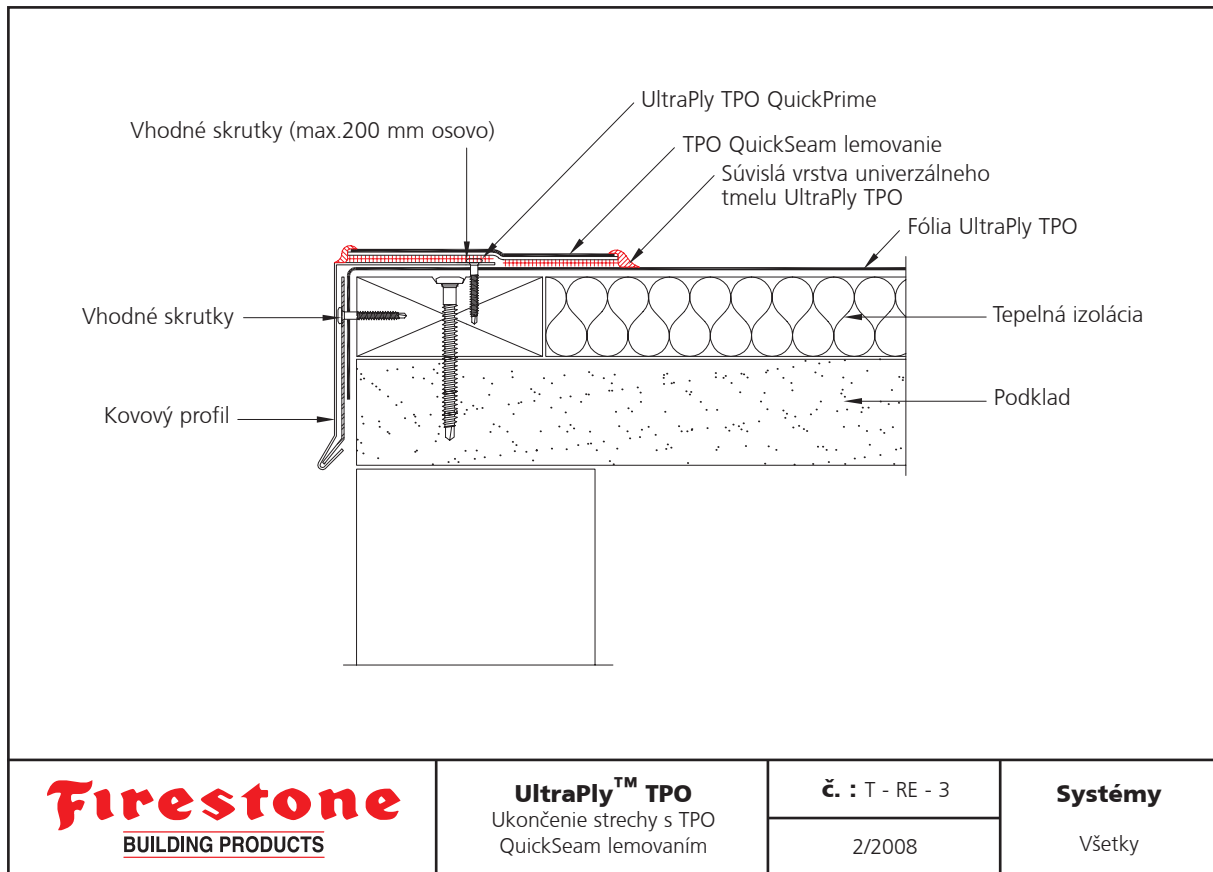

## 5.7 Okraje strechy

č.	Detail UltraPly TPO	Systemy
T-RE-1	Vonkajší odkvap pomocou UltraPly TPO poplastovaného plechu	Všetky
T-RE-2	Ukončenie strechy s UltraPly TPO poplastovaným plechom	Všetky
T-RE-3	Ukončenie strechy s UltraPly TPO QuickSeam lemovaním	Všetky
T-RE-4	Ukončenie strechy s okrajovým profilom	Všetky
T-RE-5	Okraj strechy z UltraPly TPO poplastovaného plechu	Všetky
T-RE-6	Alternatívne ukončenie strechy s okrajovým profilom	Všetky

**Firestone**  
BUILDING PRODUCTS

**UltraPly™ TPO**  
Okraj strechy z TPO  
poplastovaného plechu

Č. : T - RE - 5

2/2008

**Systémy**

Všetky

 <b>Firestone</b> BUILDING PRODUCTS	<b>UltraPly™ TPO</b> Alternatívny okraj strechy s okrajovým profilom	<b>Č. : T - RE - 6</b>	<b>Systémy</b> Všetky
		2/2008	