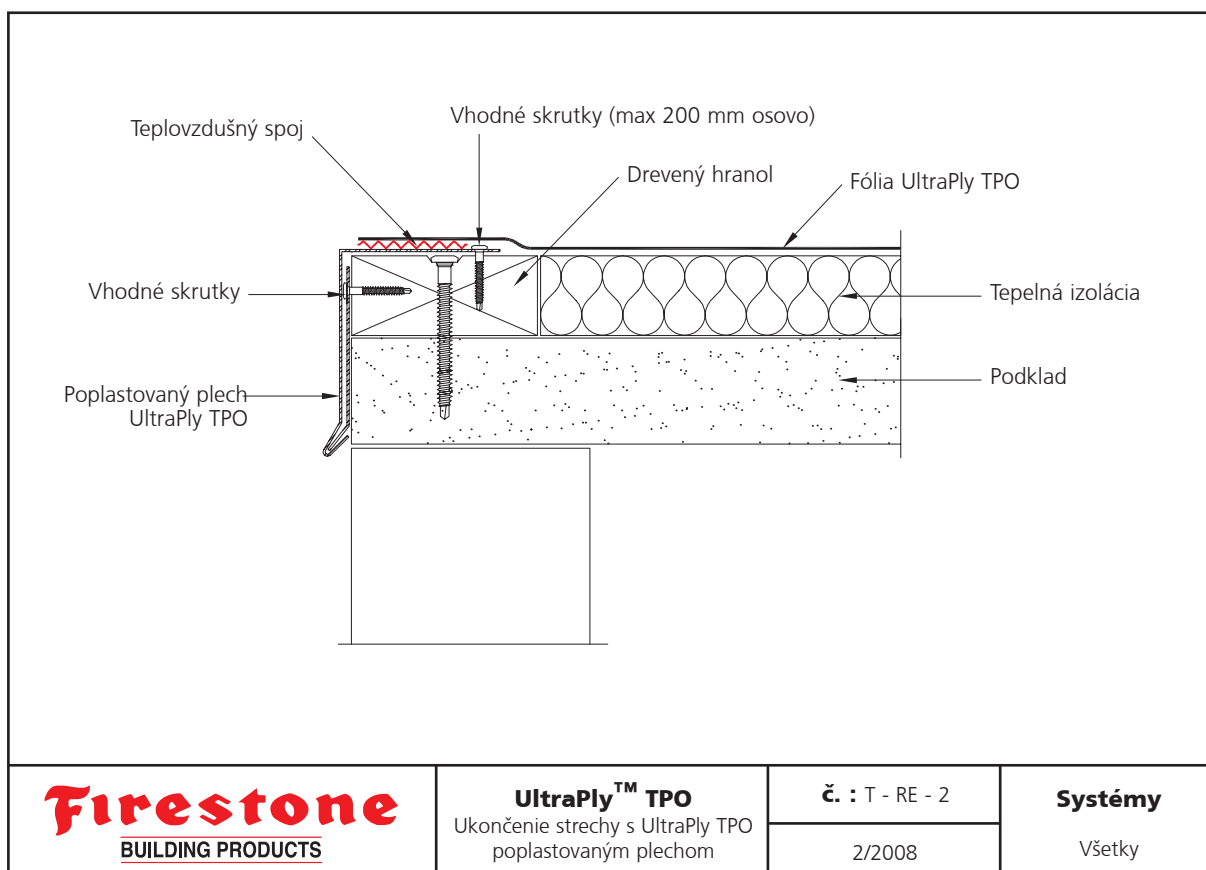

## 5.7 Okraje strechy

č.	Detail UltraPly TPO	Systemy
T-RE-1	Vonkajší odkvap pomocou UltraPly TPO poplastovaného plechu	Všetky
T-RE-2	Ukončenie strechy s UltraPly TPO poplastovaným plechom	Všetky
T-RE-3	Ukončenie strechy s UltraPly TPO QuickSeam lemovaním	Všetky
T-RE-4	Ukončenie strechy s okrajovým profilom	Všetky
T-RE-5	Okraj strechy z UltraPly TPO poplastovaného plechu	Všetky
T-RE-6	Alternatívne ukončenie strechy s okrajovým profilom	Všetky

**Firestone**  
BUILDING PRODUCTS

**UltraPly™ TPO**  
Okraj strechy z TPO  
poplastovaného plechu

Č. : T - RE - 5

2/2008

**Systémy**

Všetky

 <b>Firestone</b> BUILDING PRODUCTS	<b>UltraPly™ TPO</b> Alternatívny okraj strechy s okrajovým profilom	<b>Č. : T - RE - 6</b>	<b>Systémy</b> Všetky
		2/2008	