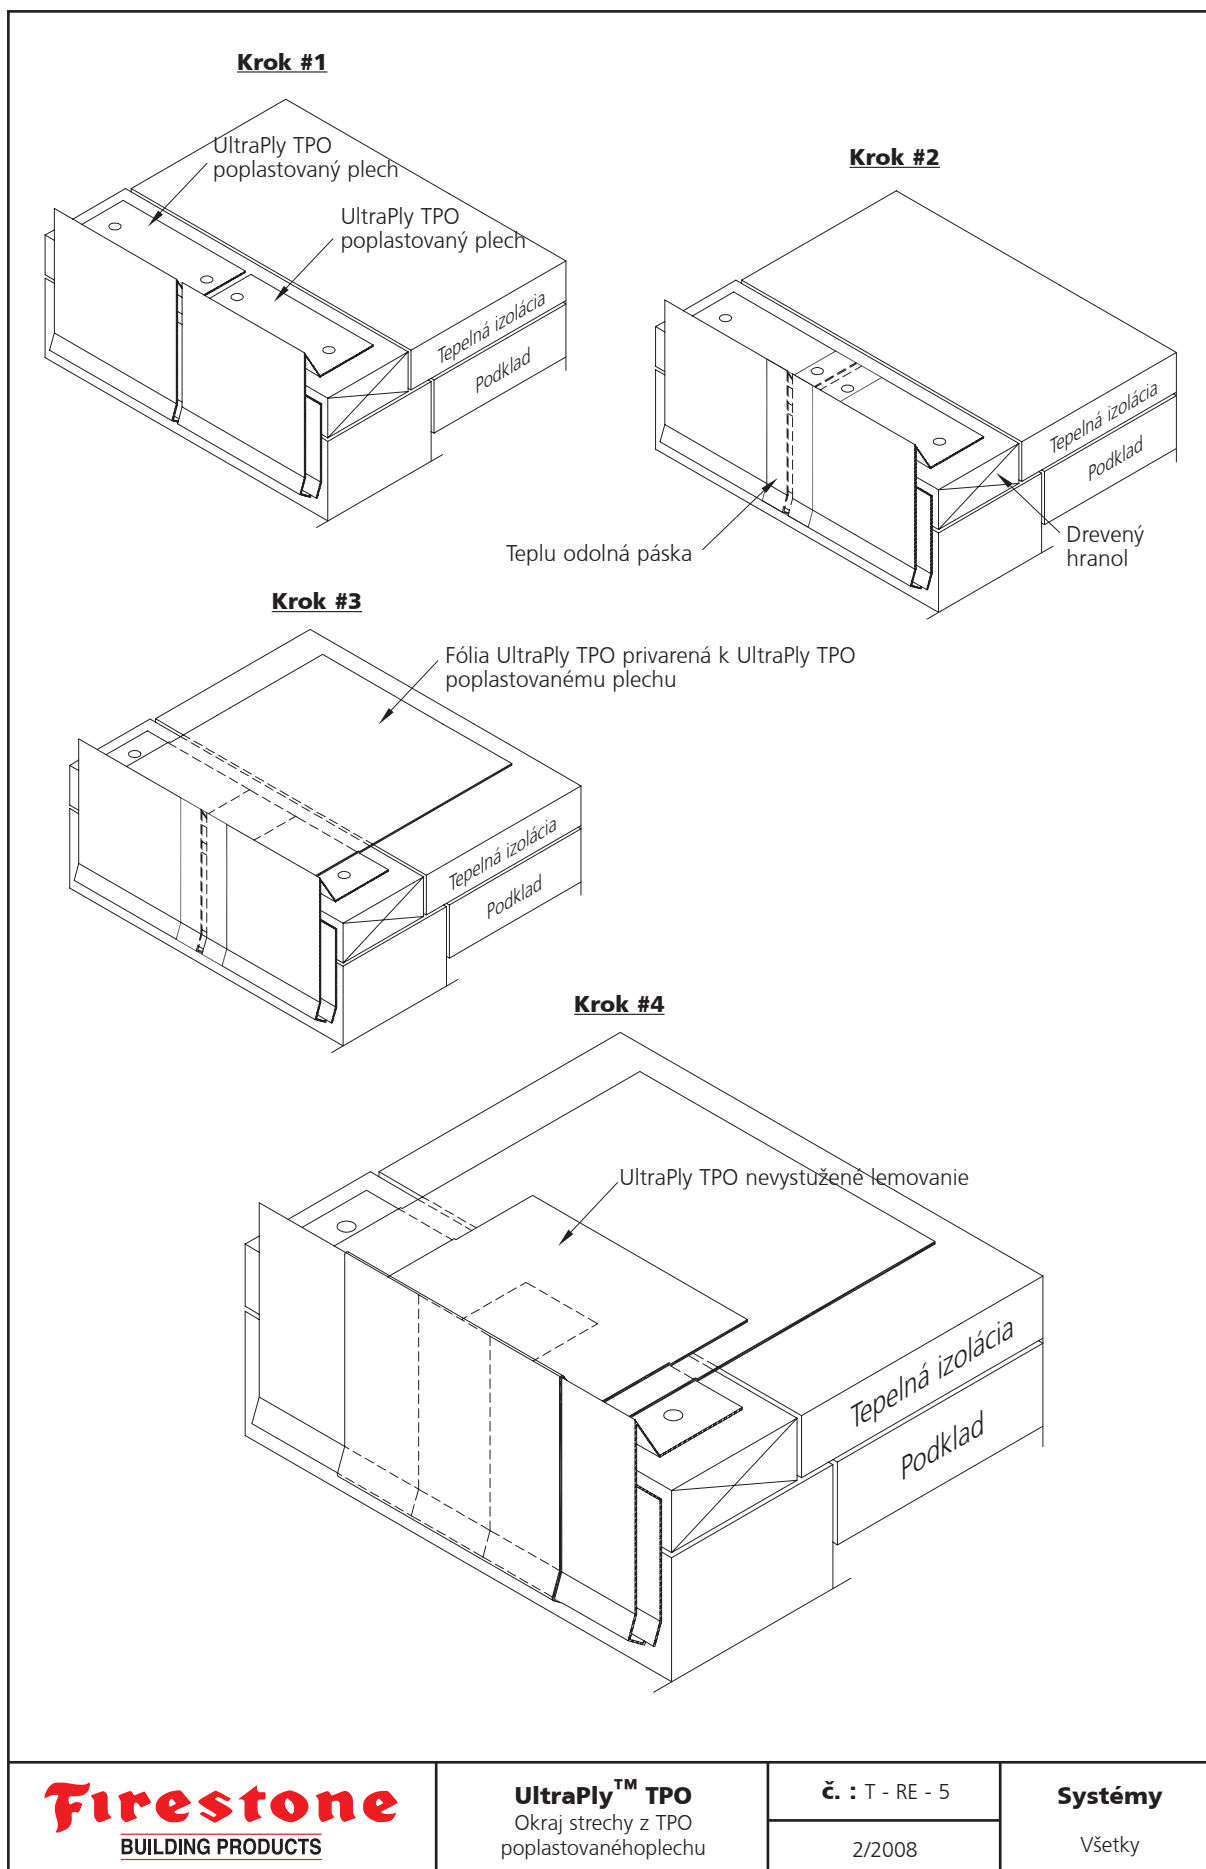

## 5.7 Okraje strechy

č.	Detail UltraPly TPO	Systemy
T-RE-1	Vonkajší odkvap pomocou UltraPly TPO poplastovaného plechu	Všetky
T-RE-2	Ukončenie strechy s UltraPly TPO poplastovaným plechom	Všetky
T-RE-3	Ukončenie strechy s UltraPly TPO QuickSeam lemovaním	Všetky
T-RE-4	Ukončenie strechy s okrajovým profilom	Všetky
T-RE-5	Okraj strechy z UltraPly TPO poplastovaného plechu	Všetky
T-RE-6	Alternatívne ukončenie strechy s okrajovým profilom	Všetky

**Firestone**  
BUILDING PRODUCTS

**UltraPly™ TPO**  
Okraj strechy z TPO  
poplastovaného plechu

Č. : T - RE - 5

2/2008

**Systémy**

Všetky

 <b>Firestone</b> BUILDING PRODUCTS	<b>UltraPly™ TPO</b> Alternatívny okraj strechy s okrajovým profilom	<b>Č. : T - RE - 6</b>	<b>Systémy</b> Všetky
		2/2008	