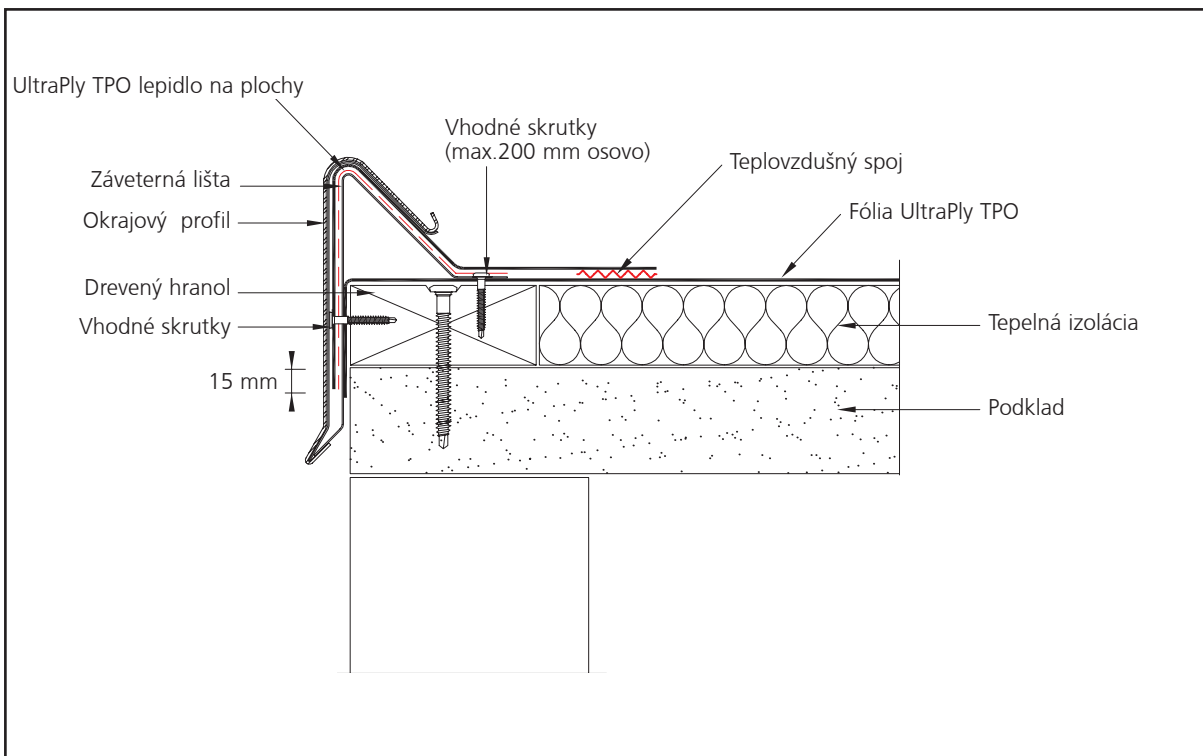

## 5.7 Okraje strechy

č.	Detail UltraPly TPO	Systemy
T-RE-1	Vonkajší odkvap pomocou UltraPly TPO poplastovaného plechu	Všetky
T-RE-2	Ukončenie strechy s UltraPly TPO poplastovaným plechom	Všetky
T-RE-3	Ukončenie strechy s UltraPly TPO QuickSeam lemovaním	Všetky
T-RE-4	Ukončenie strechy s okrajovým profilom	Všetky
T-RE-5	Okraj strechy z UltraPly TPO poplastovaného plechu	Všetky
T-RE-6	Alternatívne ukončenie strechy s okrajovým profilom	Všetky

**Firestone**  
BUILDING PRODUCTS

**UltraPly™ TPO**  
Okraj strechy z TPO  
poplastovaného plechu

Č. : T - RE - 5

2/2008

**Systémy**

Všetky

 <b>Firestone</b> BUILDING PRODUCTS	<b>UltraPly™ TPO</b> Alternatívny okraj strechy s okrajovým profilom	<b>Č. : T - RE - 6</b>	<b>Systémy</b> Všetky
		2/2008	