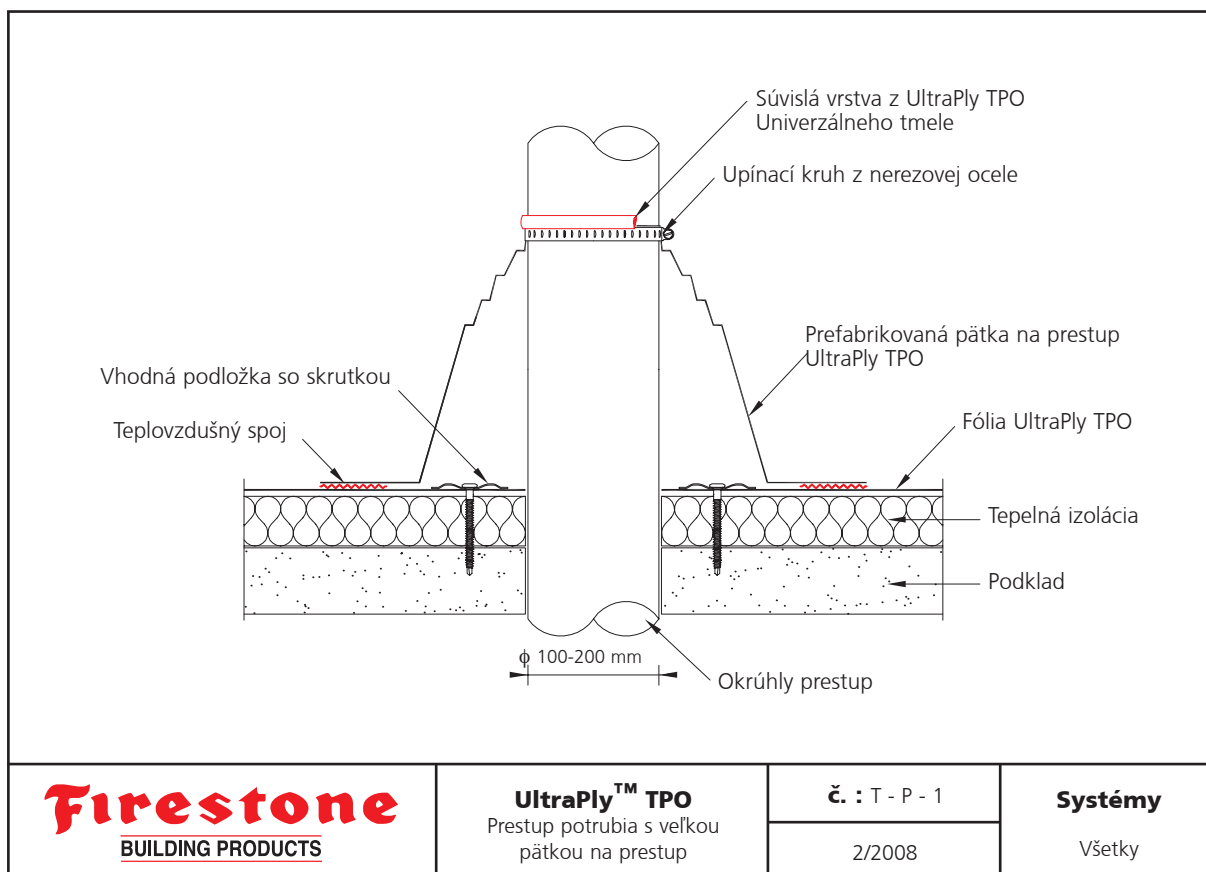

5.4 Prestupy

č.	Detail UltraPly TPO	Systemy
T-P-1	Prestup potrubia s veľkou pätkou na prestup	Všetky
T-P-2	Prestup potrubia s univerzálnou pätkou na prestup	Všetky
T-P-3	Prestup potrubia s UltraPly TPO nevystuženým lemovaním	Všetky
T-P-4	Komínový prestup s UltraPly TPO lemovaním	Všetky
T-P-5	Prestupy s TPO násadou na prestupy	Všetky
T-P-6	Fóliová zabezpečovacia vrstva na prestupe (terčová záplata)	Všetky
T-P-7	Fóliová zabezpečovacia vrstva na prestupe (krycie pásy)	Všetky

	UltraPly™ TPO Prestupy s TPO násadou na prestupy	Č. : T - P - 5	Systémy Všetky
		2/2008	

	UltraPly™ TPO Fóliová zabezpečovacia vrstva na prestupe (terčová záplata)	Č. : T - P - 6	Systémy Všetky
		2/2008	