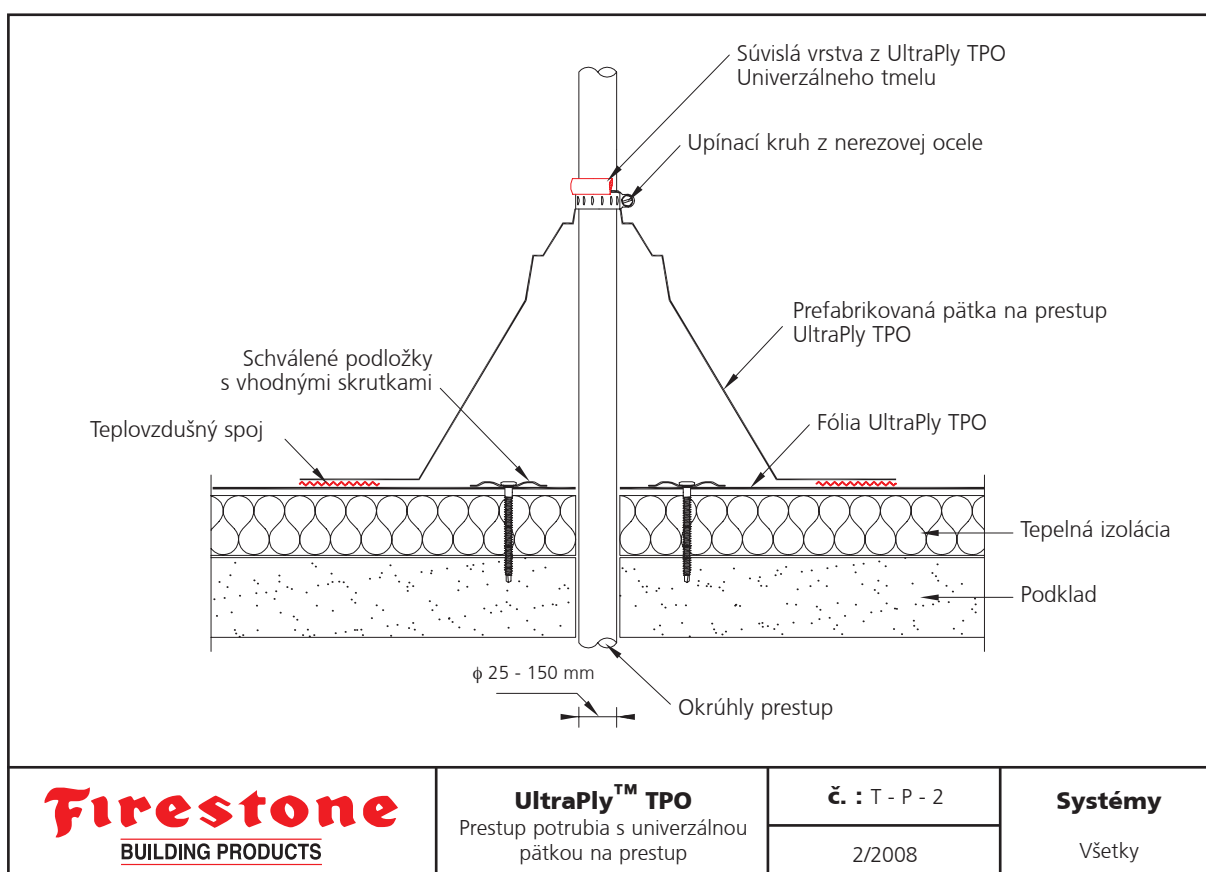

5.4 Prestupy

č.	Detail UltraPly TPO	Systemy
T-P-1	Prestup potrubia s veľkou pätkou na prestup	Všetky
T-P-2	Prestup potrubia s univerzálnou pätkou na prestup	Všetky
T-P-3	Prestup potrubia s UltraPly TPO nevystuženým lemovaním	Všetky
T-P-4	Komínový prestup s UltraPly TPO lemovaním	Všetky
T-P-5	Prestupy s TPO násadou na prestupy	Všetky
T-P-6	Fóliová zabezpečovacia vrstva na prestupe (terčová záplata)	Všetky
T-P-7	Fóliová zabezpečovacia vrstva na prestupe (krycie pásy)	Všetky

	UltraPly™ TPO Prestupy s TPO násadou na prestupy	Č. : T - P - 5	Systémy Všetky
		2/2008	

	UltraPly™ TPO Fóliová zabezpečovacia vrstva na prestupe (terčová záplata)	Č. : T - P - 6	Systémy Všetky
		2/2008	