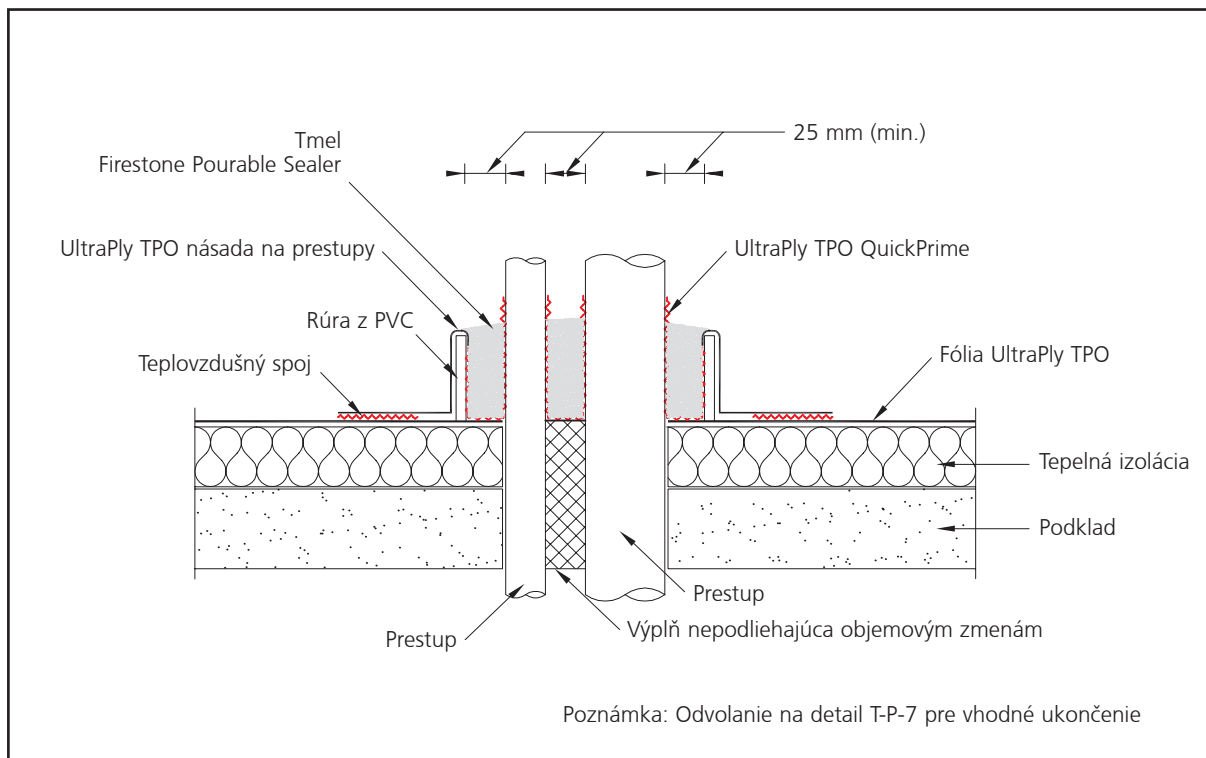

5.4 Prestupy

č.	Detail UltraPly TPO	Systemy
T-P-1	Prestup potrubia s veľkou pätkou na prestup	Všetky
T-P-2	Prestup potrubia s univerzálnou pätkou na prestup	Všetky
T-P-3	Prestup potrubia s UltraPly TPO nevystuženým lemovaním	Všetky
T-P-4	Komínový prestup s UltraPly TPO lemovaním	Všetky
T-P-5	Prestupy s TPO násadou na prestupy	Všetky
T-P-6	Fóliová zabezpečovacia vrstva na prestupe (terčová záplata)	Všetky
T-P-7	Fóliová zabezpečovacia vrstva na prestupe (krycie pásy)	Všetky

	UltraPly™ TPO Prestupy s TPO násadou na prestupy	Č. : T - P - 5	Systémy Všetky
		2/2008	

	UltraPly™ TPO Fóliová zabezpečovacia vrstva na prestupe (terčová záplata)	Č. : T - P - 6	Systémy Všetky
		2/2008	