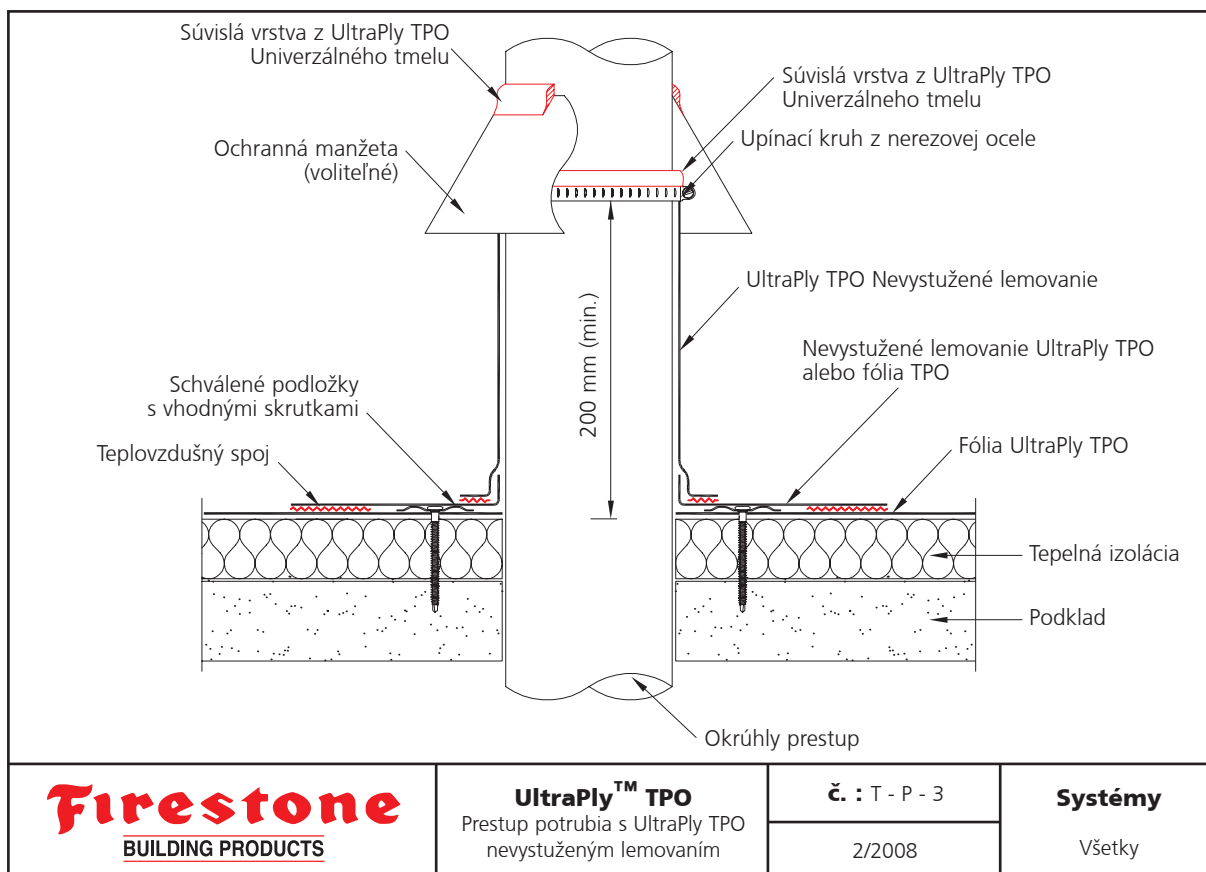

5.4 Prestupy

č.	Detail UltraPly TPO	Systemy
T-P-1	Prestup potrubia s veľkou pätkou na prestup	Všetky
T-P-2	Prestup potrubia s univerzálnou pätkou na prestup	Všetky
T-P-3	Prestup potrubia s UltraPly TPO nevystuženým lemovaním	Všetky
T-P-4	Komínový prestup s UltraPly TPO lemovaním	Všetky
T-P-5	Prestupy s TPO násadou na prestupy	Všetky
T-P-6	Fóliová zabezpečovacia vrstva na prestupe (terčová záplata)	Všetky
T-P-7	Fóliová zabezpečovacia vrstva na prestupe (krycie pásy)	Všetky

	UltraPly™ TPO Prestupy s TPO násadou na prestupy	Č. : T - P - 5	Systémy Všetky
		2/2008	

	UltraPly™ TPO Fóliová zabezpečovacia vrstva na prestupe (terčová záplata)	Č. : T - P - 6	Systémy Všetky
		2/2008	