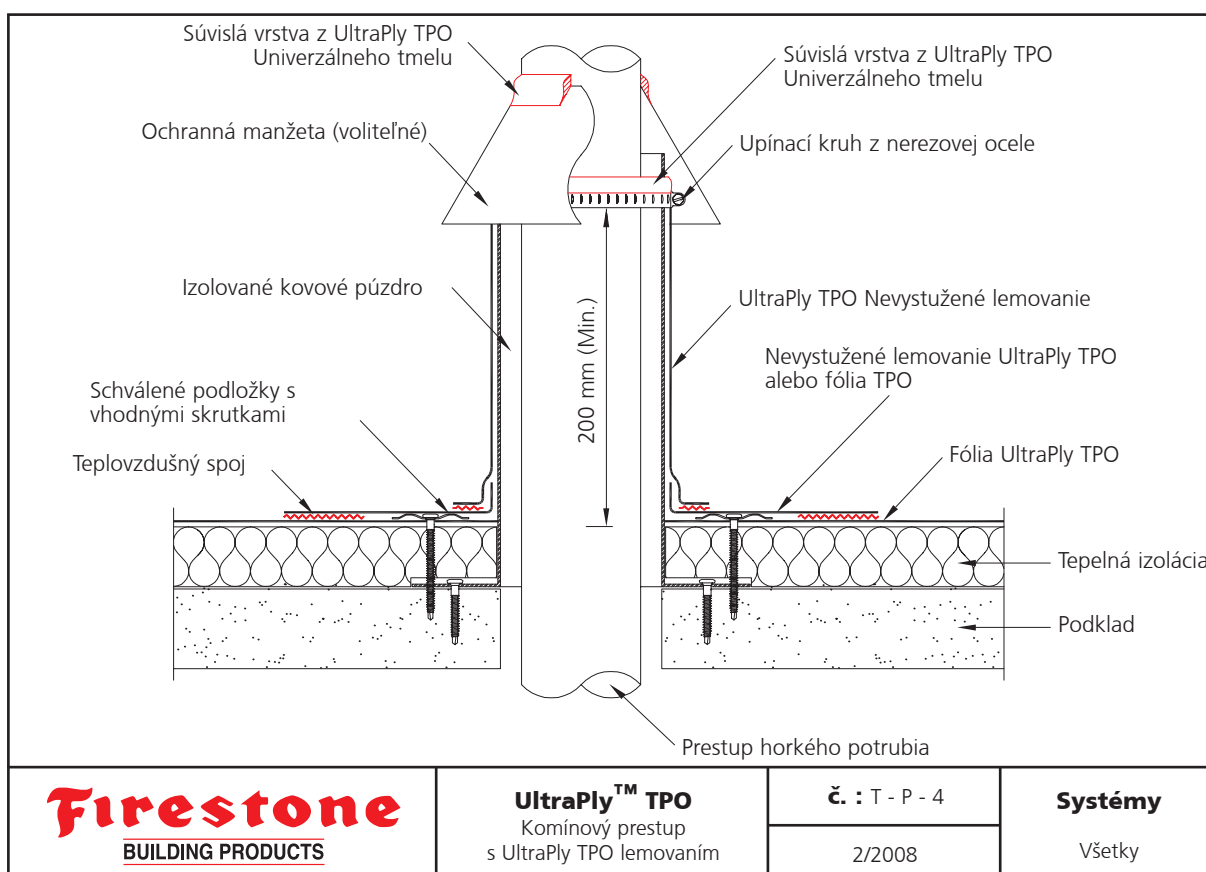

5.4 Prestupy

č.	Detail UltraPly TPO	Systemy
T-P-1	Prestup potrubia s veľkou pätkou na prestup	Všetky
T-P-2	Prestup potrubia s univerzálnou pätkou na prestup	Všetky
T-P-3	Prestup potrubia s UltraPly TPO nevystuženým lemovaním	Všetky
T-P-4	Komínový prestup s UltraPly TPO lemovaním	Všetky
T-P-5	Prestupy s TPO násadou na prestupy	Všetky
T-P-6	Fóliová zabezpečovacia vrstva na prestupe (terčová záplata)	Všetky
T-P-7	Fóliová zabezpečovacia vrstva na prestupe (krycie pásy)	Všetky

	UltraPly™ TPO Prestupy s TPO násadou na prestupy	Č. : T - P - 5	Systémy Všetky
		2/2008	

	UltraPly™ TPO Fóliová zabezpečovacia vrstva na prestupe (terčová záplata)	Č. : T - P - 6	Systémy Všetky
		2/2008	