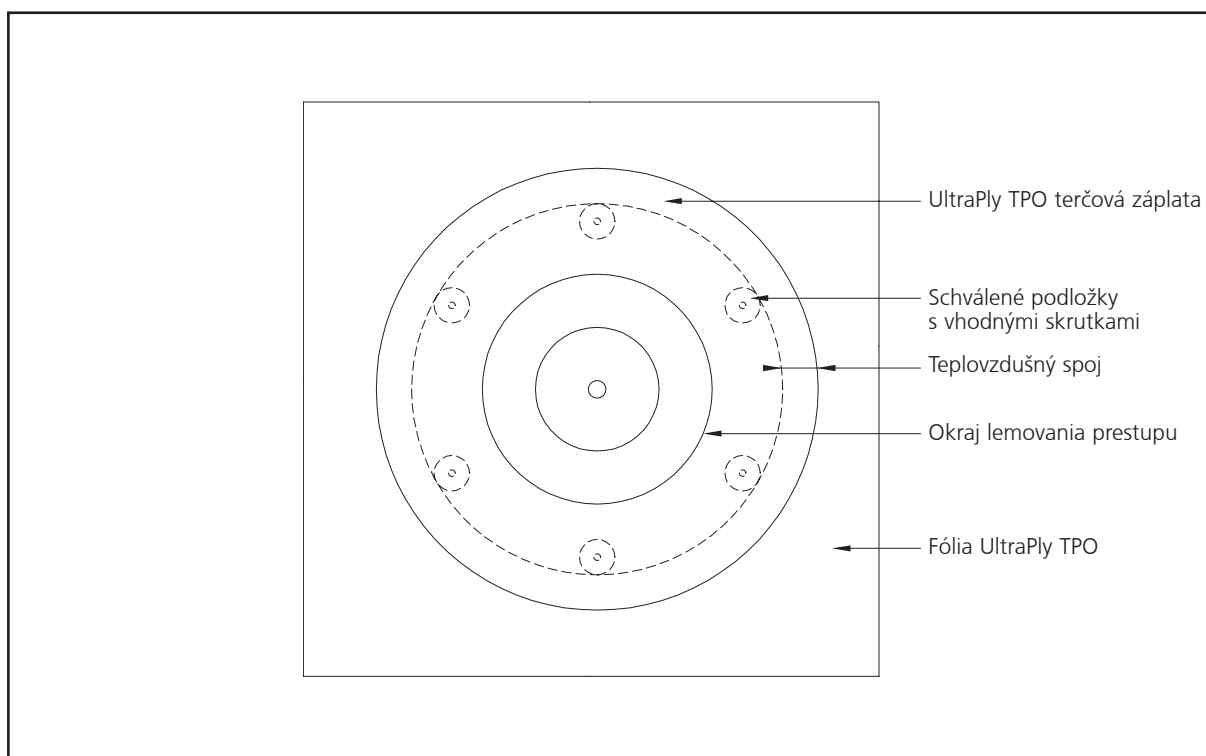

5.4 Prestupy

č.	Detail UltraPly TPO	Systemy
T-P-1	Prestup potrubia s veľkou pätkou na prestup	Všetky
T-P-2	Prestup potrubia s univerzálnou pätkou na prestup	Všetky
T-P-3	Prestup potrubia s UltraPly TPO nevystuženým lemovaním	Všetky
T-P-4	Komínový prestup s UltraPly TPO lemovaním	Všetky
T-P-5	Prestupy s TPO násadou na prestupy	Všetky
T-P-6	Fóliová zabezpečovacia vrstva na prestupe (terčová záplata)	Všetky
T-P-7	Fóliová zabezpečovacia vrstva na prestupe (krycie pásy)	Všetky

	UltraPly™ TPO Prestupy s TPO násadou na prestupy	Č. : T - P - 5	Systémy Všetky
		2/2008	

	UltraPly™ TPO Fóliová zabezpečovacia vrstva na prestupe (terčová záplata)	Č. : T - P - 6	Systémy Všetky
		2/2008	